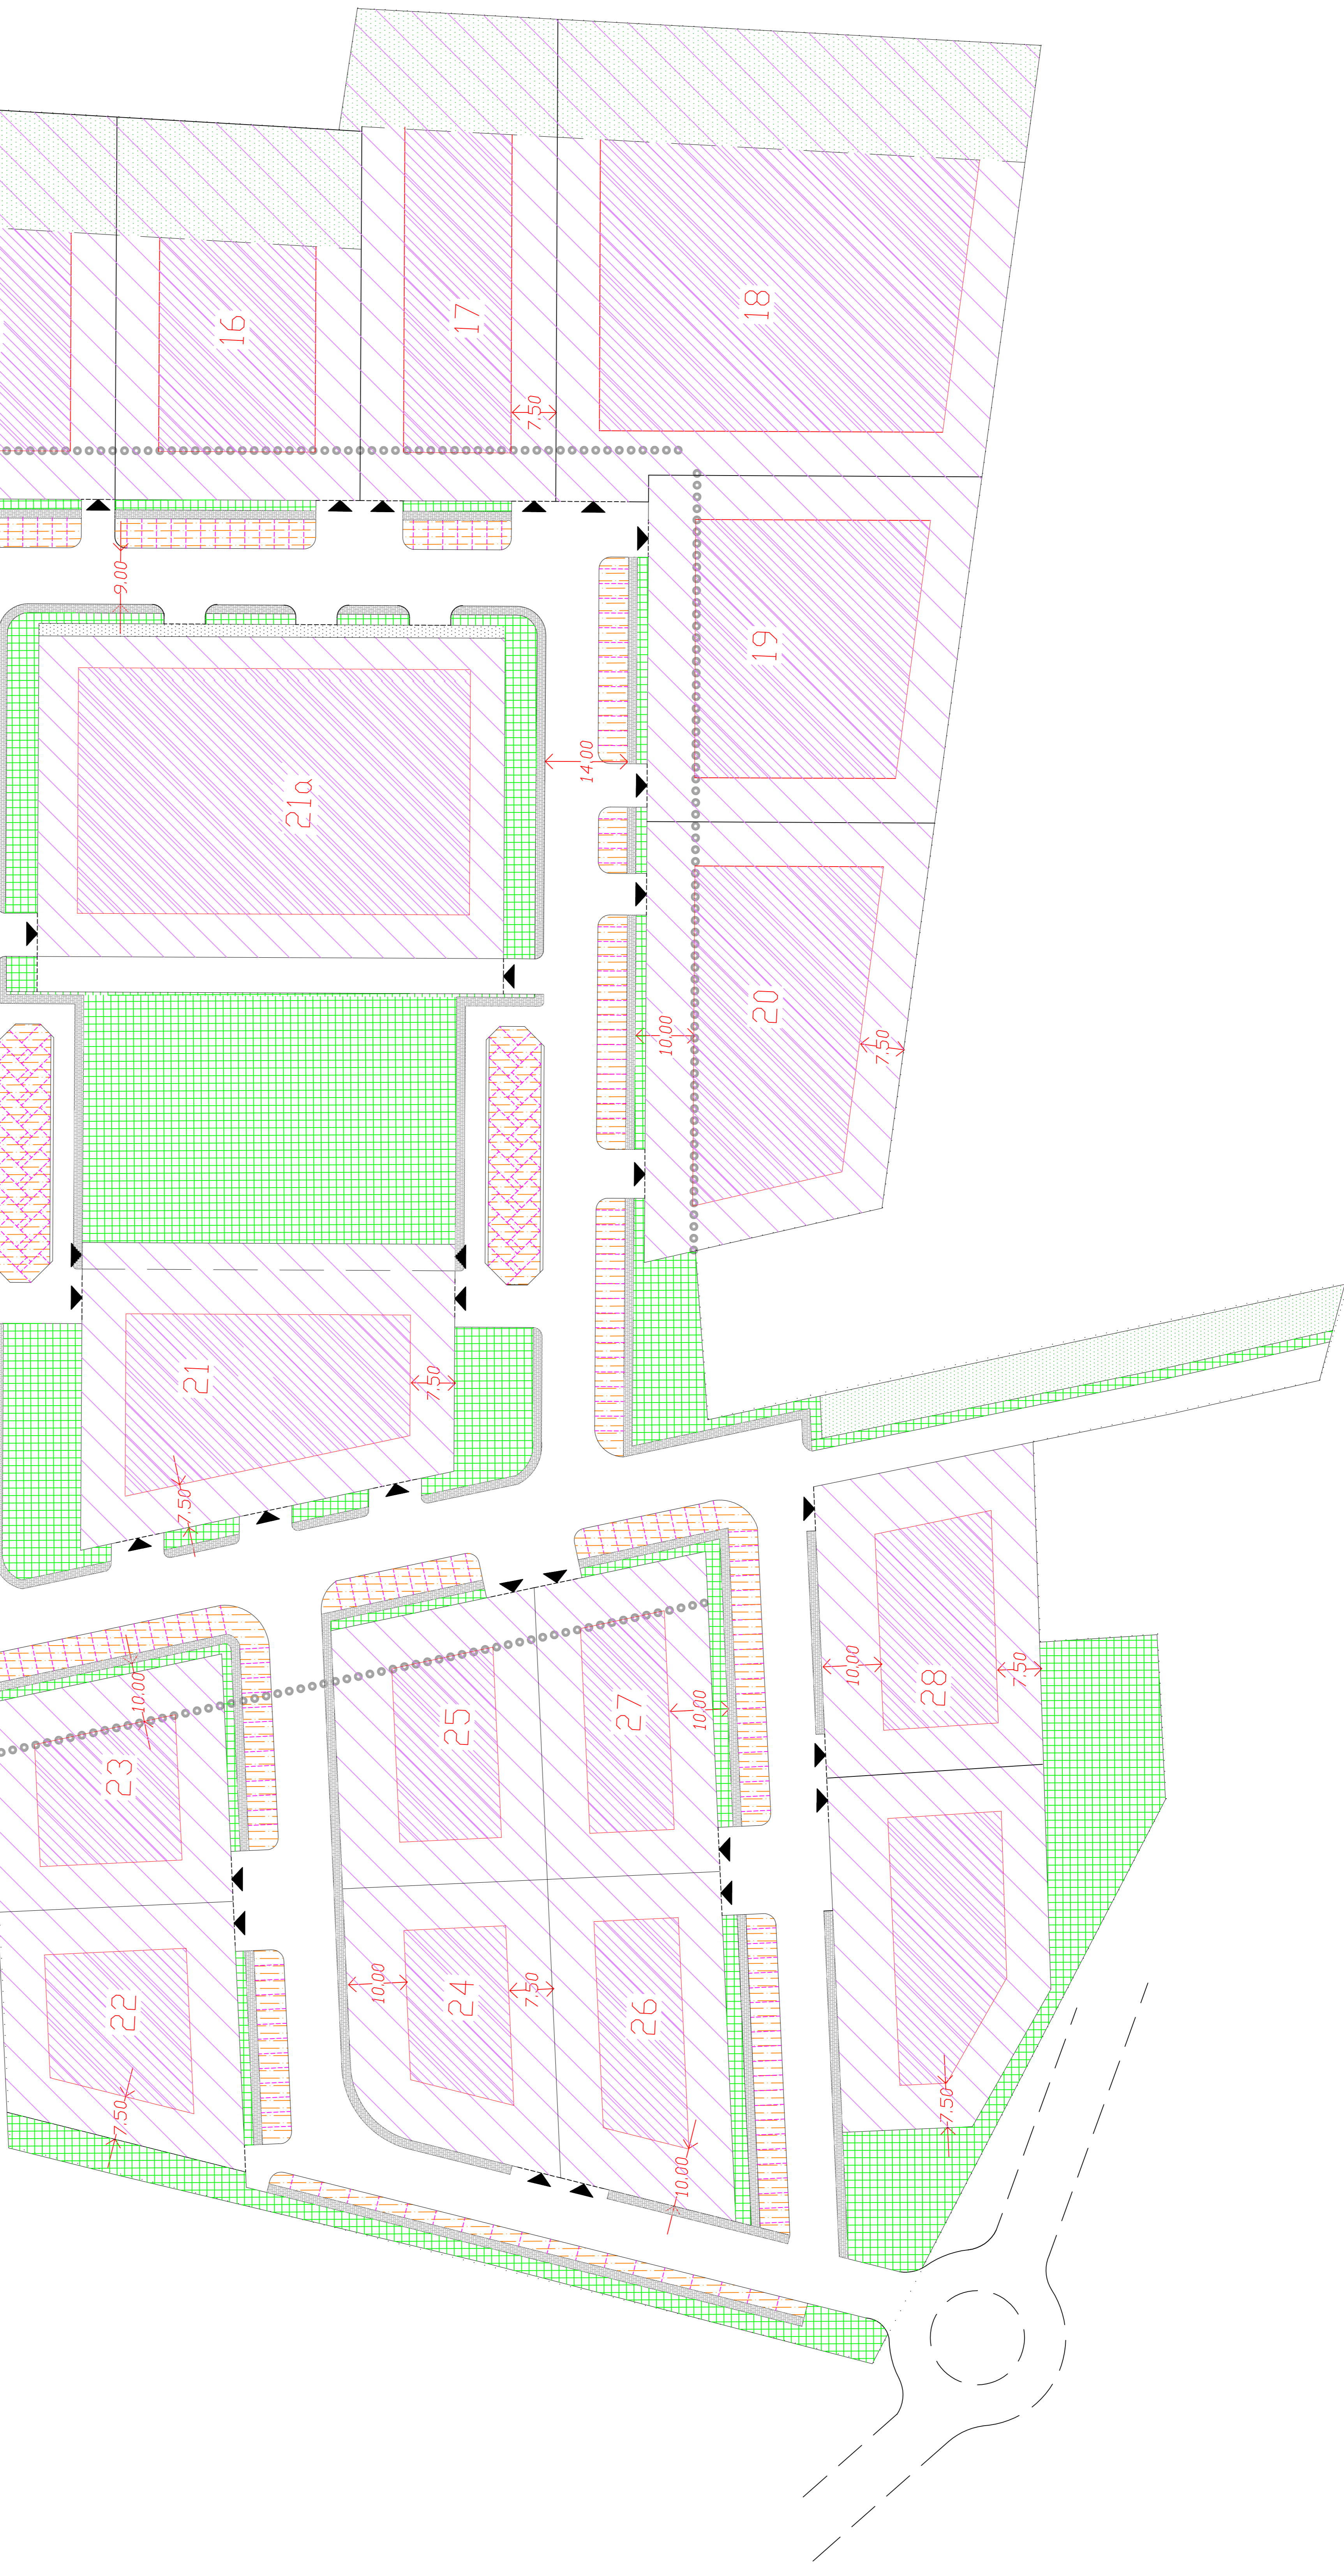

PROVINCIALE

N.157

GIROLA

MURETTO

LIMITE PROPRIETA'

LEGENDA :

- ▨ INGOMBRO MAX. EDIFICI
- ALLINEAMENTI
- ▶ ACCESSI AI LOTTI
- ⋯ PERIMETRO PIP
- D4 LOTTI A BASSA DENSITA'
- D3 LOTTI AD ALTA DENSITA'

PRESCRIZIONI GENERALI

- ALTEZZA MAX. EDIFICI H. 8,00
- NUMERO DEI PIANI 2
- DISTANZA DALLA STRADE mt. 10,00
- DISTANZA DAI CONFINI mt. 7,50